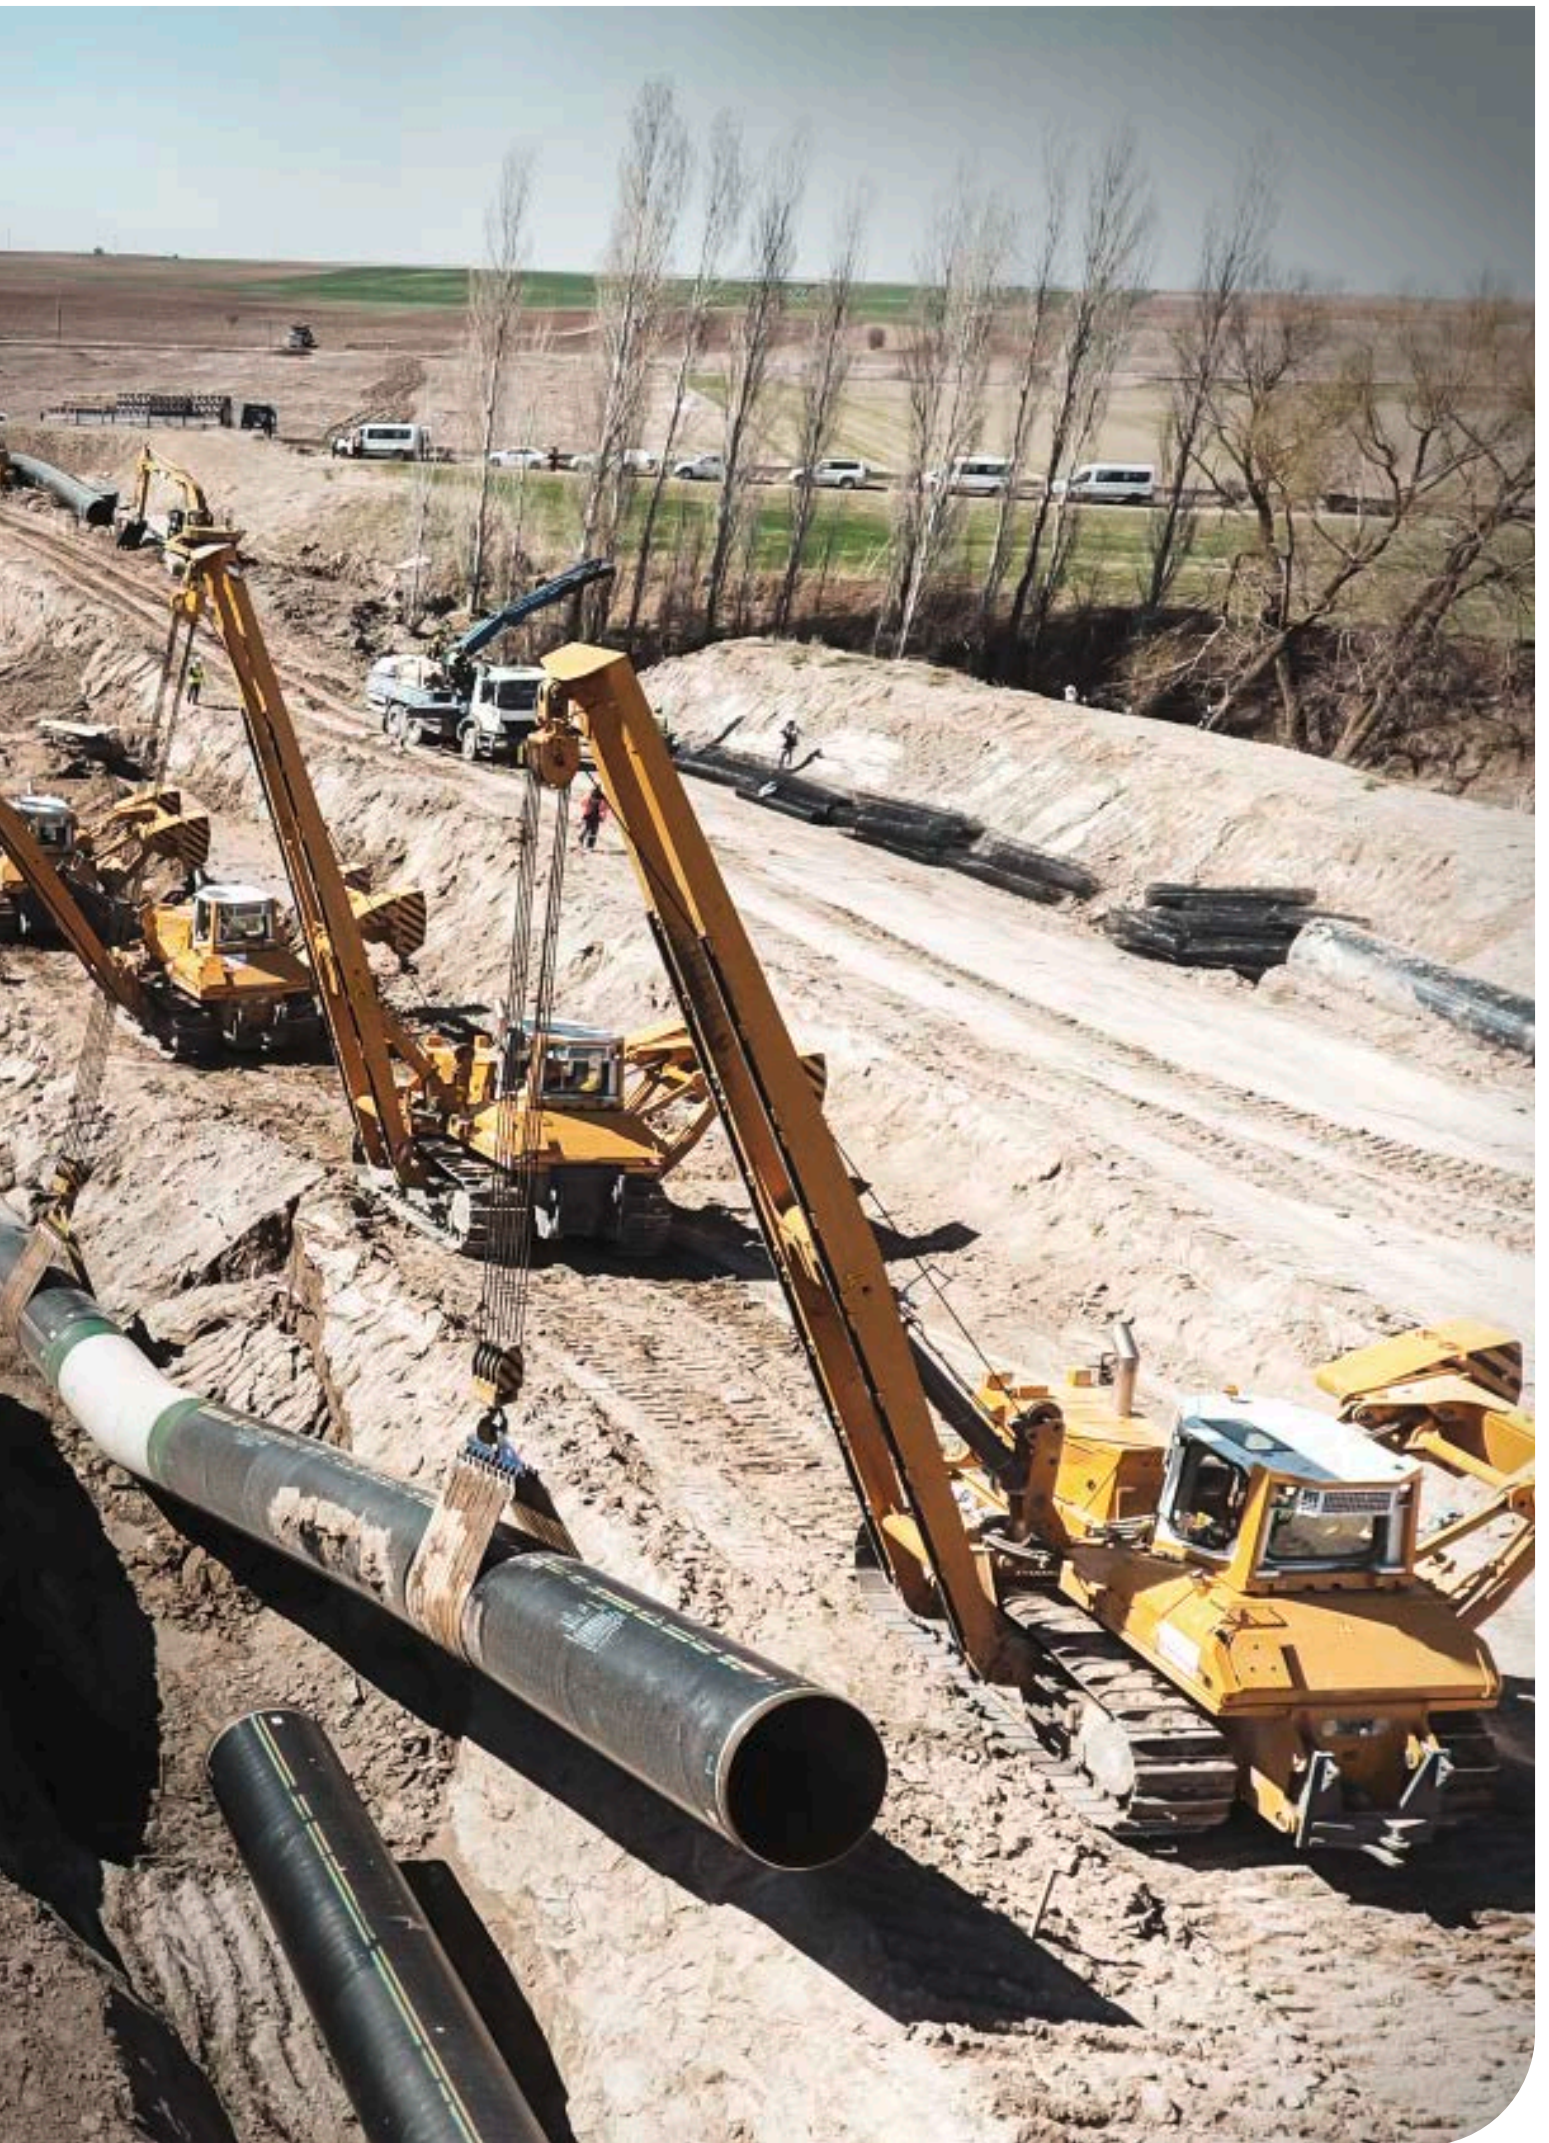

BEREIT FÜR DIE INFRASTRUKTUR DER ZUKUNFT

EBERO FAB – WISSEN. KÖNNEN. LIEFERN.

UNTERIRDISCH GUT. ÜBERIRDISCH EIN STARKER PARTNER.

EBERO FAB ist der deutschlandweit agierende Infrastrukturrexperte. Wir machen unsere Kunden bereit für die Infrastruktur der Zukunft – von der Versorgung mit Energie und Trinkwasser bis zu Breitbandausbau und Smart City. Sagen Sie uns, was wir für Sie tun können.

Mit EBERO FAB holen Sie sich einen zentralen Partner für die gesamte Produktversorgung im Bereich der technischen Infrastruktur ins Boot: Beratung von ausgewiesenen Expertinnen und Experten der verschiedenen Infrastrukturbereiche. Qualitäts-

Infrastrukturrexperten seit fast 100 Jahren

EBERO FAB ist Teil eines starken, inhabergeführten Familienunternehmens mit nahezu 100 Jahren Erfahrung in Handel und Logistik für technische Infrastruktur.

WER TIEF BAUT, SOLLTE HOHE ANSPRÜCHE STELLEN